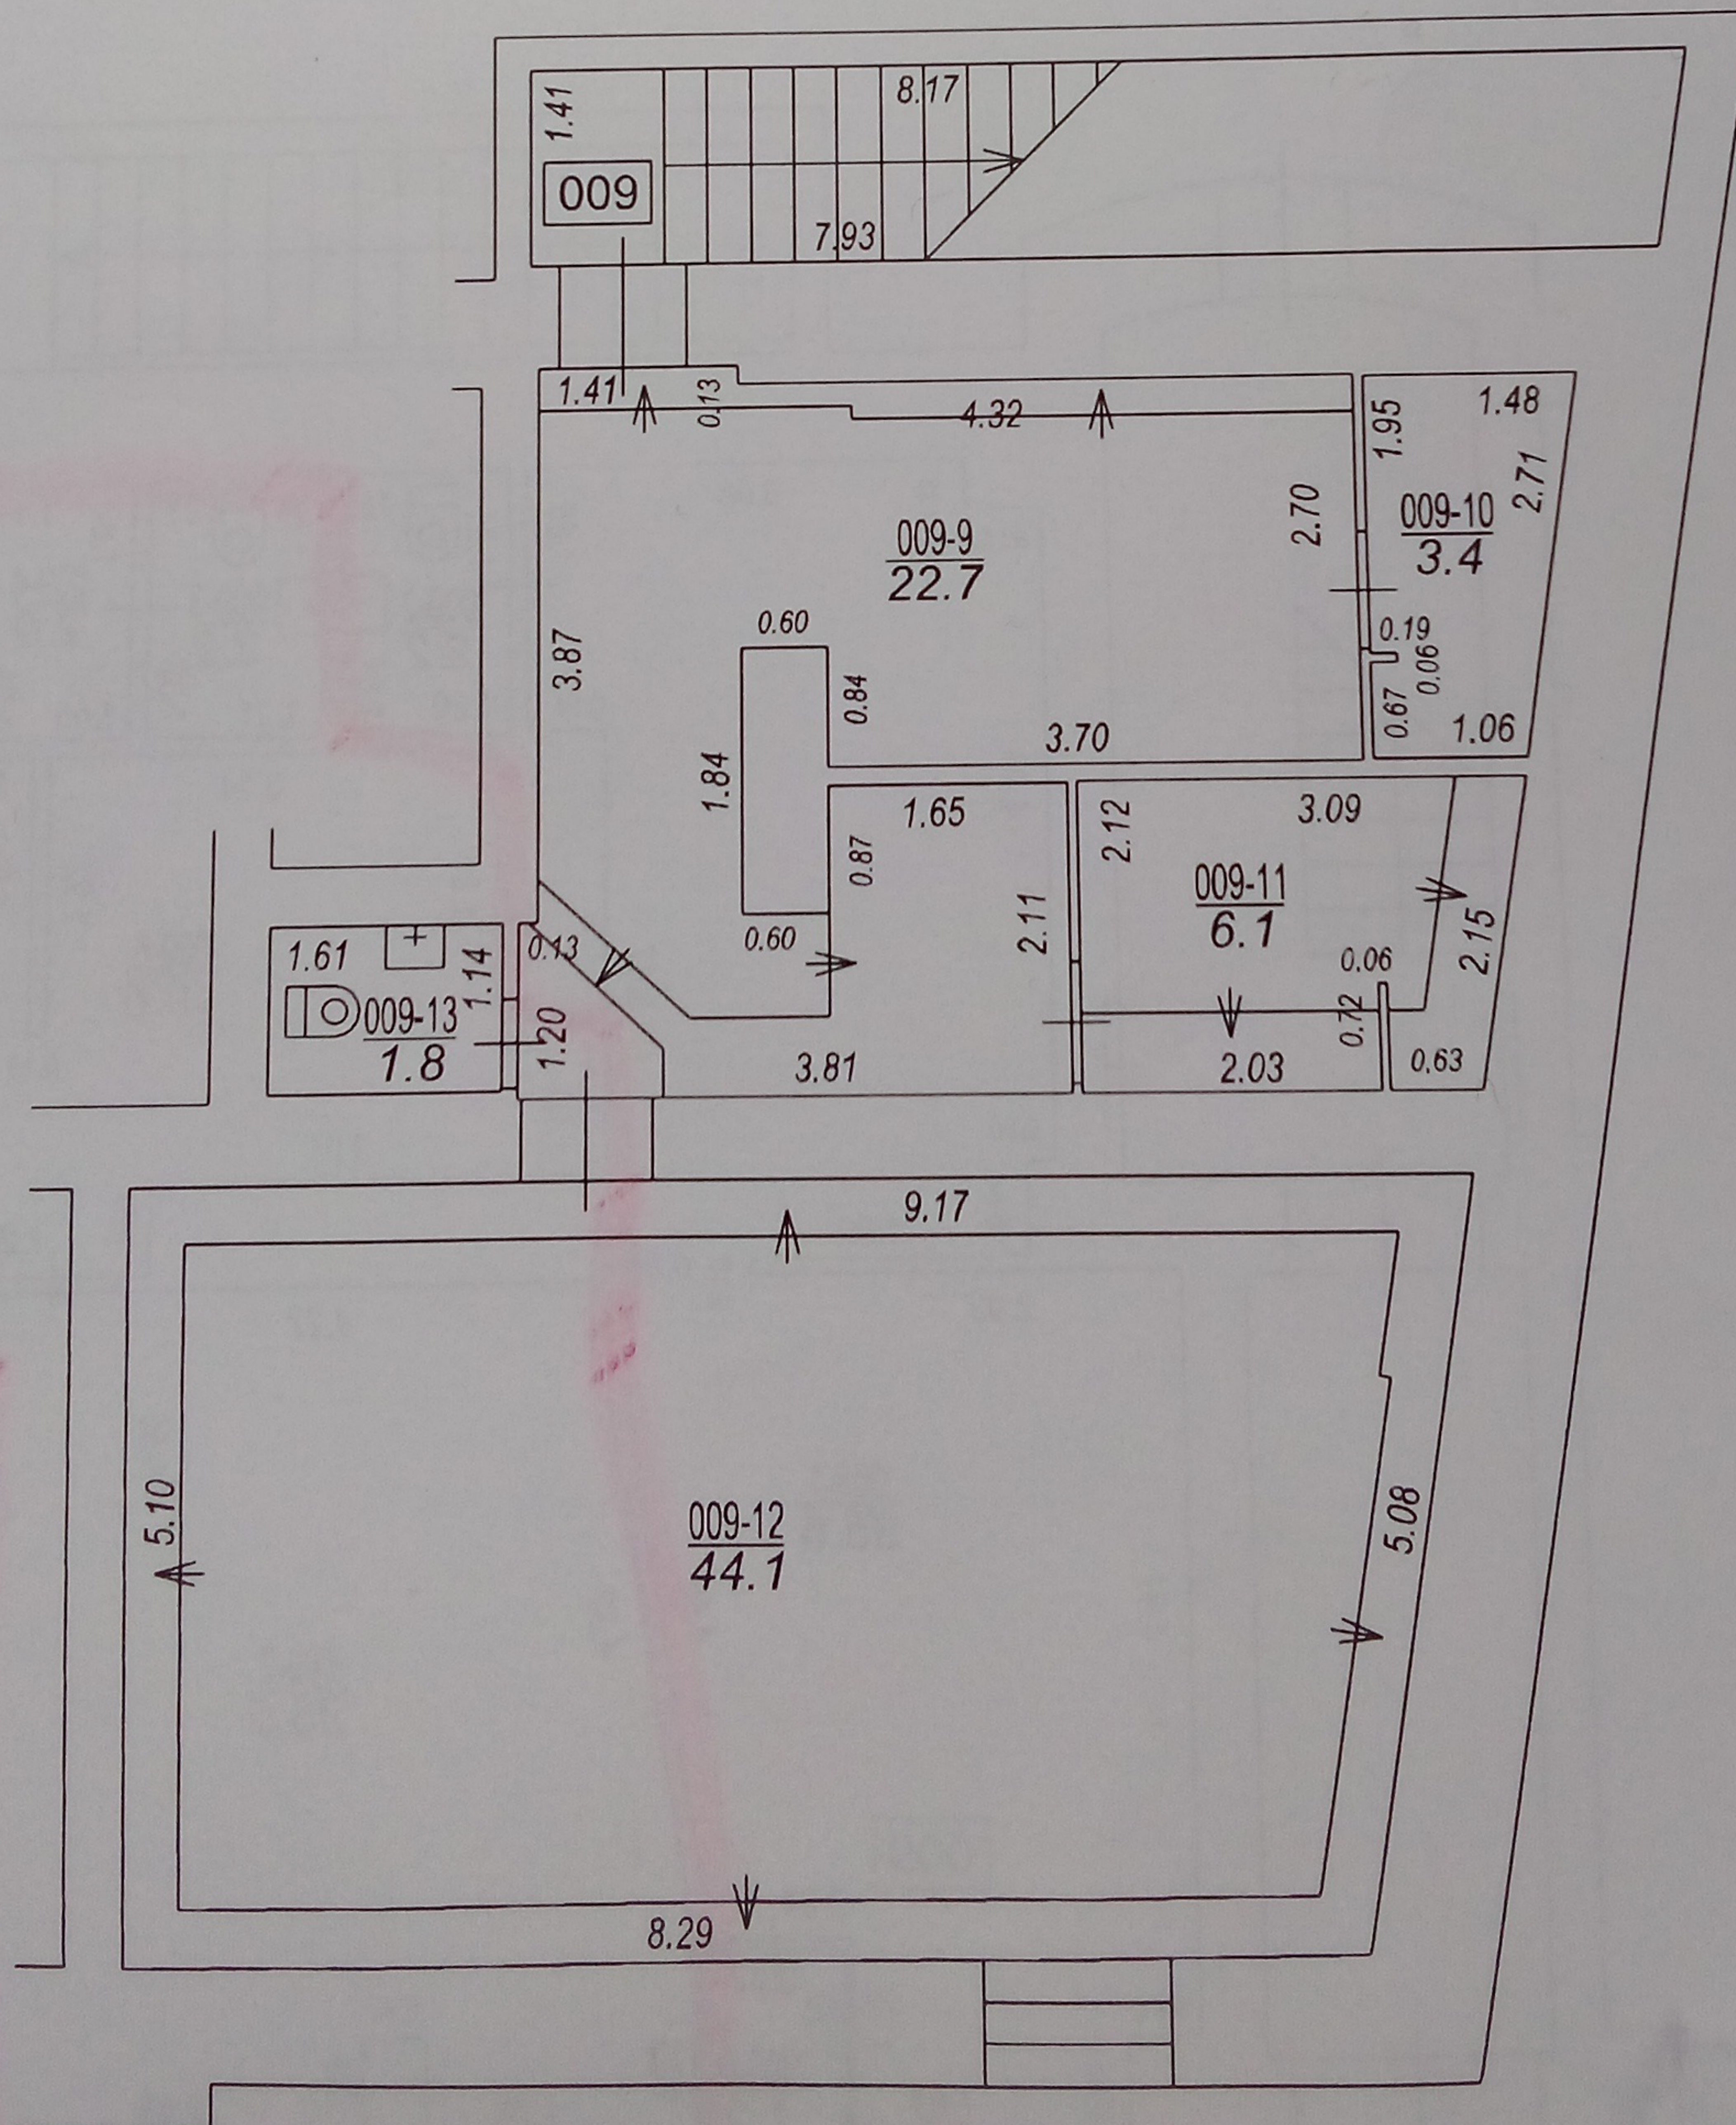

Krišjāņa Barona iela

Būves punkta koordinātas  
Latvijas koordinātu sistēmā LKS-92

Punkta nr	x	y
1	312204.89	507666.76

Krišjāņa Barona iela

Būves punkta koordinātas  
Latvijas koordinātu sistēmā LKS-92

Punkta nr	x	y
1	312204.89	507666.76