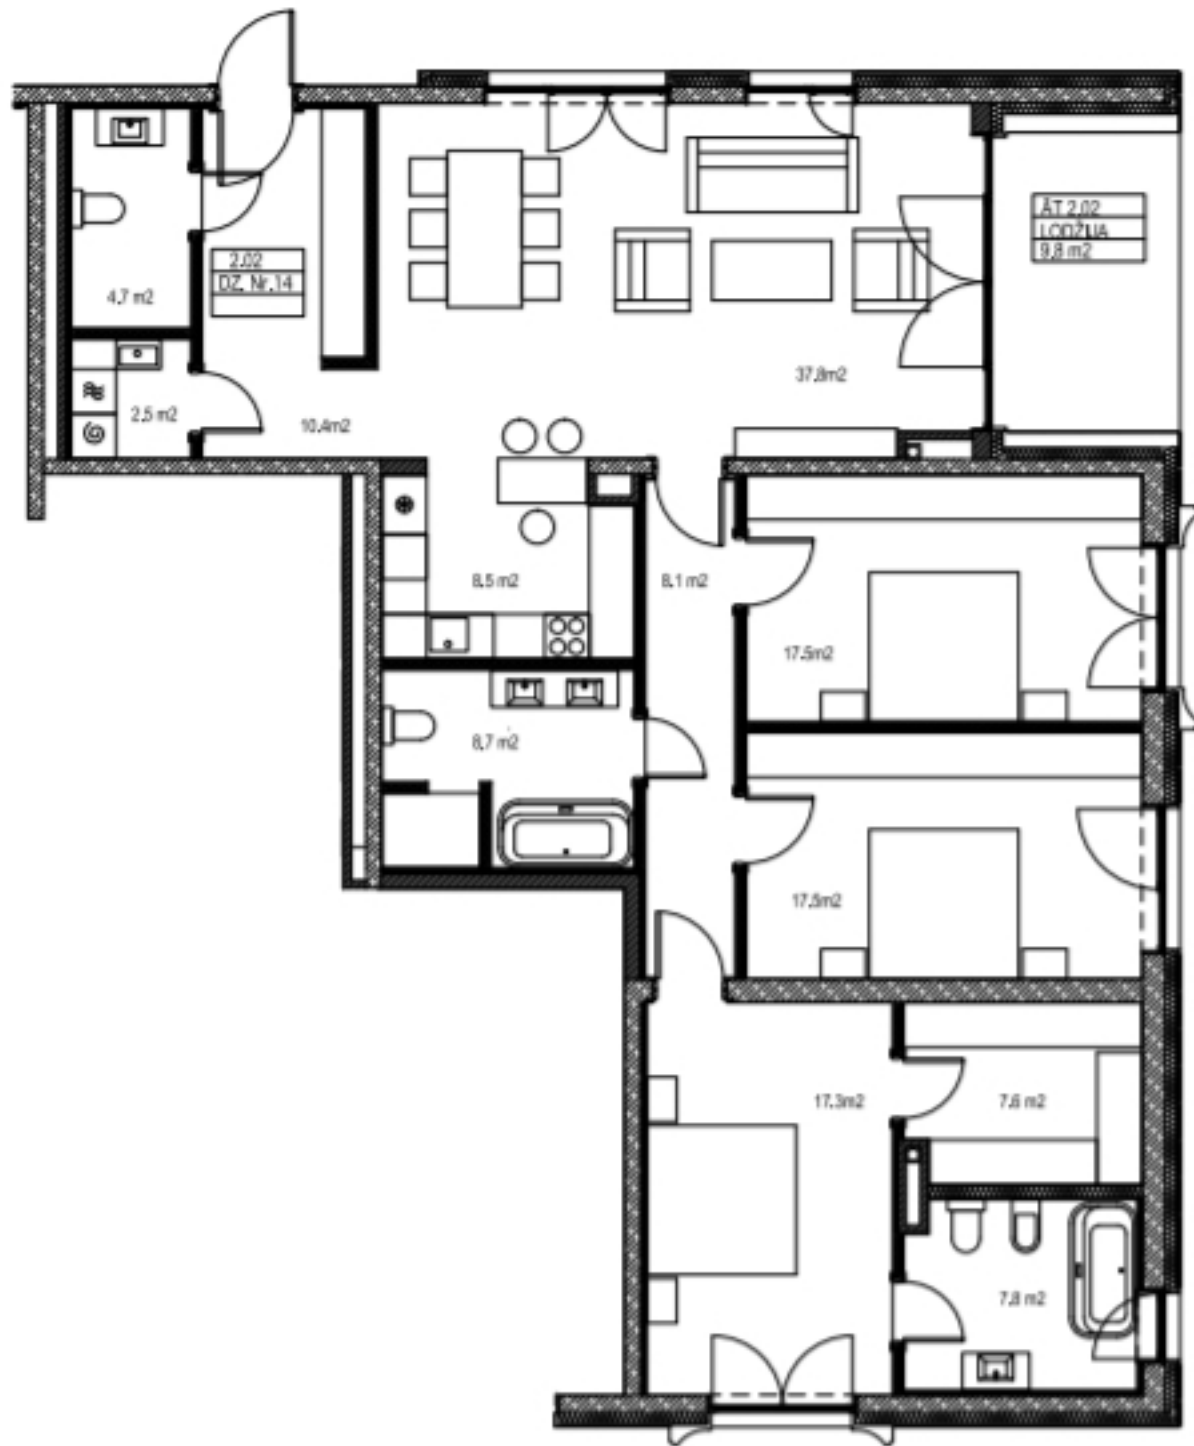

Апартаменты № 14

2 Этаж

Терраса	9.80 м ²
Жилая площадь	148.40 м ²
Общая площадь	158.2 м ²

Прихожая и коридор	10.40 м ²
Хозяйственное помещение	2.50 м ²
Санузел	4.70 м ²
Кухня	8.50 м ²
Гостиная	37.80 м ²
Коридор	8.10 м ²
Спальня	17.50 м ²
Спальня	17.50 м ²
Санузел	8.70 м ²
Спальня	17.30 м ²
Гардероб	7.60 м ²
Санузел	7.80 м ²
Лоджия	9.80 м ²