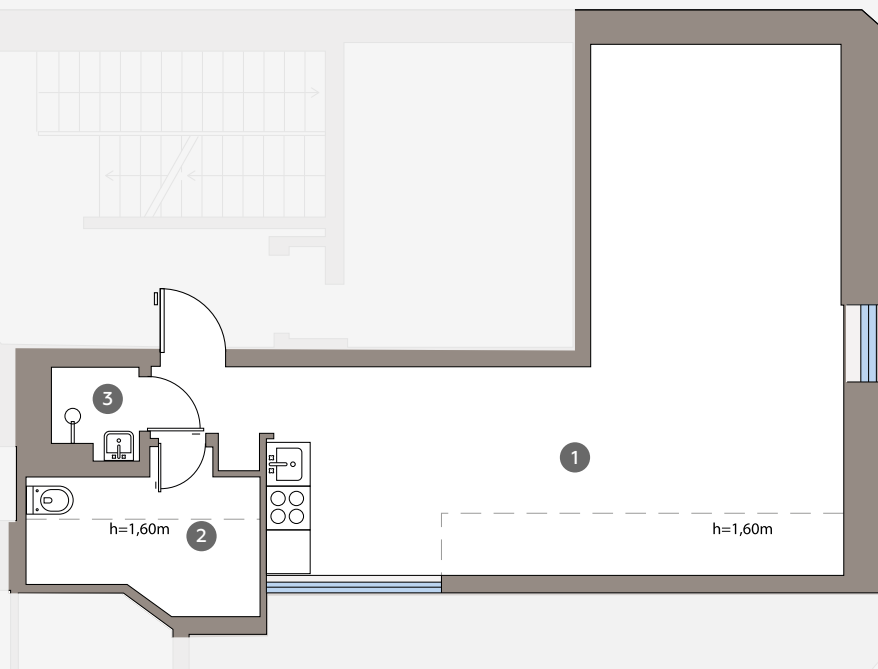

# Dzīvoklis nr. 69

#	TELPA	M <sup>2</sup>
1	Istaba ar virtuvi	32,6
2	Sanmezgls	1,3
3	Sanmezgls	2,0

Dzīvojamā platība 35,9

MĒROGS 1:100

1 CENTIMETRĀ - 100 CENTIMETRI